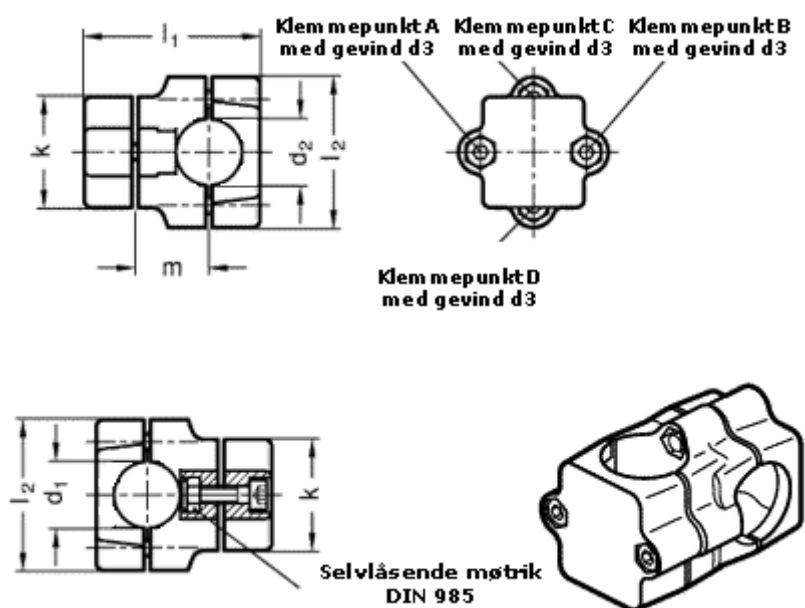

Varenummer: 20134B30B30502SW
Beskrivelse: E+G Kryds forbinder
GN134-B30-B30-50-2-SW

Mål

d1	= 30
d2	= 30
d3	= M 8
k	= 50
l1	= 79.5
l2	= 68
m	= 33.5

Vippehåndtag = GN 911-M 8-35 skal bestilles separat